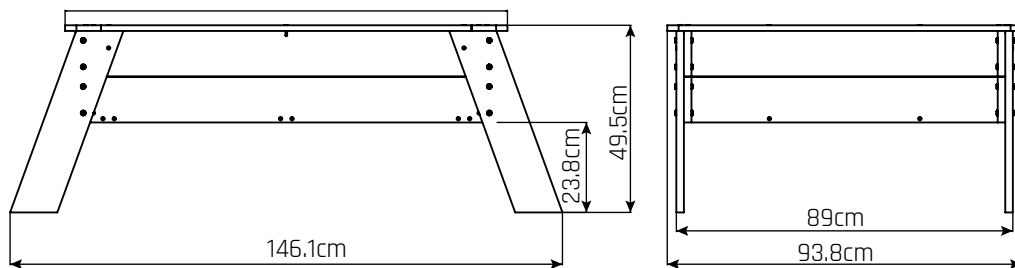

# EXIT Aksent Sandtable XL

**32 kg**

1

1115mm Grey  
62.16.01.00 2X

2

810mm Grey  
62.16.02.00 2X

3

810mm  
62.16.03.00 3X

4

1000mm  
62.16.04.00 9X

5

1115mm Grey  
62.16.05.00 1X

6

810mm Grey  
62.16.06.00 2X

7

480mm Grey  
62.16.07.00 4X

8

938mm  
62.16.28.00 10X

9

938mm  
62.16.09.00 2X\*

10

62.16.10.00 1X

17

485mm  
62.16.17.00 6X