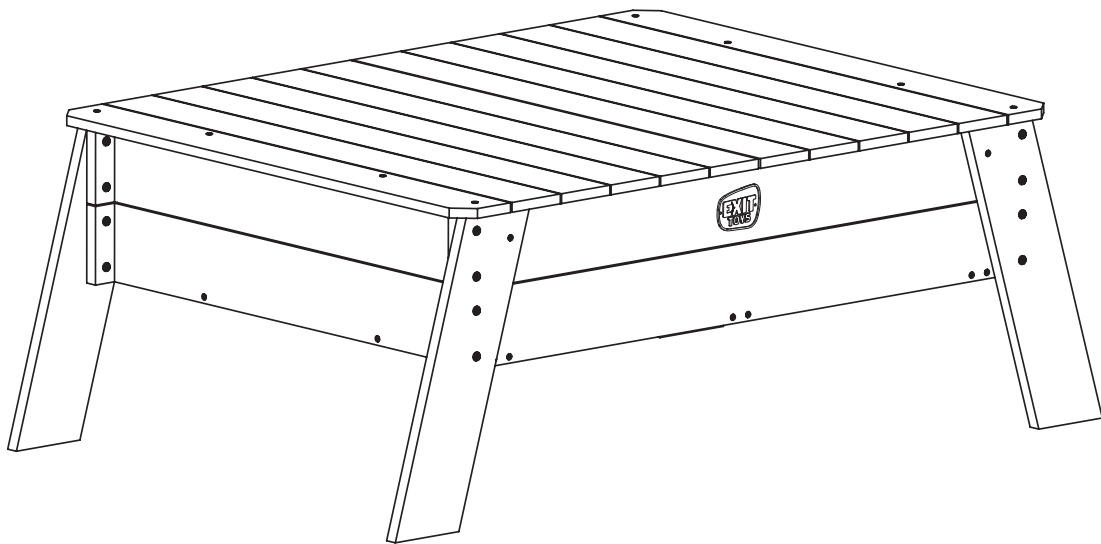

# Aksent

EXIT Aksent Sandtable XL

# EXIT Aksent Sandtable XL

**32 kg**

1

1115mm Grey  
62.16.01.00 2X

2

810mm Grey  
62.16.02.00 2X

3

810mm  
62.16.03.00 3X