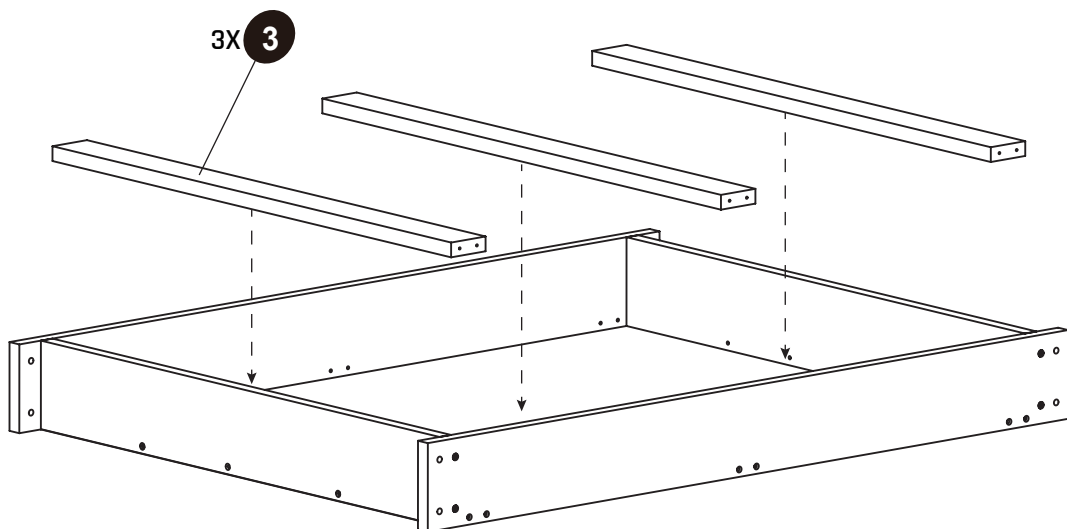

14

M6 Sleeve nut 16X

15

Drawing Pin 20X

16

Tool 2X

62.16.85.00 1X

\* BOX REFERENCE: XX.XX.XX  
PRODUCTION ID: XXX XXX

**1**

**2**

**3**

**4**

**5**

**6**

7

8