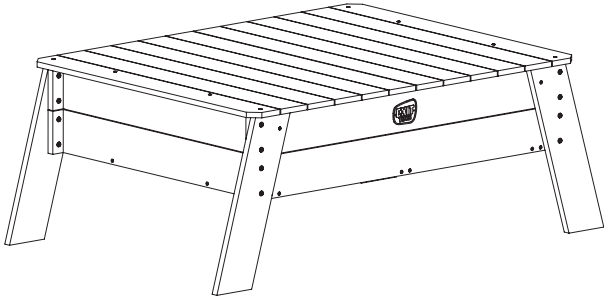

# Aksent

EXIT Aksent Sandtable XL

# EXIT Aksent Sandtable XL

**32 kg**

1

1115mm Grey  
62.16.01.00 2X

2

810mm Grey  
62.16.02.00 2X

3

810mm  
62.16.03.00 3X