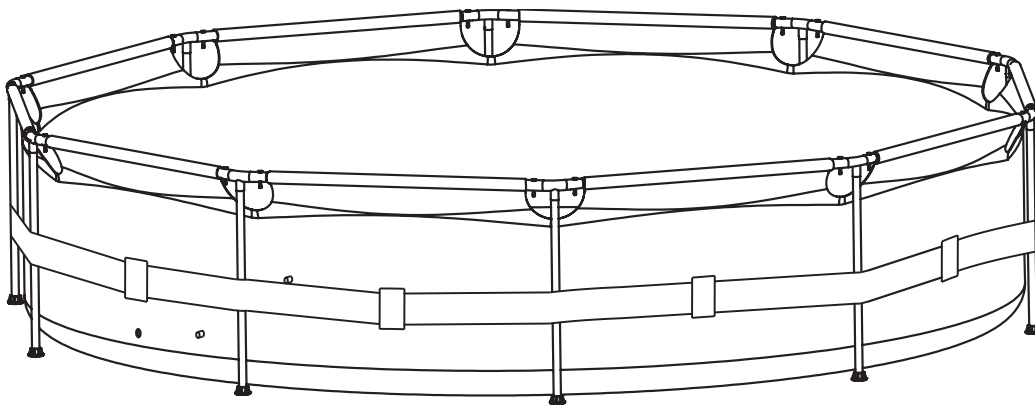

Pool

EXIT Pool \varnothing 360x122/
 \varnothing 427x122/ \varnothing 457x122/ \varnothing 488x122

 **WARNING**
CHOKING HAZARD
small parts
Adult assembly required
retain for future reference

**EXIT Pool \varnothing 360x122/
 \varnothing 427x122/ \varnothing 457x122/ \varnothing 488x122**

Pool

EXIT Pool ø360x122/
ø427x122/ø457x122/ø488x122

1

12ft	393283	10x
14ft	393430	12x
15ft	393286	12x
16ft	393431	14x

2

12ft	393230	30x
14ft	393230	36x
15ft	393230	36x
16ft	393230	42x

3

12ft	393310	10x
14ft	393311	12x
15ft	393311	12x
16ft	393432	14x

4

12ft	393284	10x
14ft	393287	12x
15ft	393287	12x
16ft	393433	14x

5

12ft	393285	10x
14ft	393285	12x
15ft	393285	12x
16ft	393285	14x

6

12ft	30.94.12	1x
14ft	30.94.14	1x
15ft	30.94.15	1x
16ft	30.94.16	1x

7

290311 2x