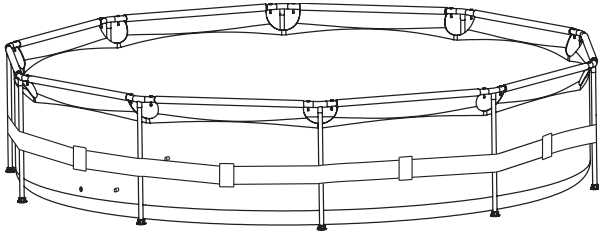

Pool

EXIT Pool \varnothing 360x122/
 \varnothing 427x122/ \varnothing 457x122/ \varnothing 488x122

 **WARNING**
CHOKING HAZARD
small parts
Adult assembly required
retain for future reference

**EXIT Pool \varnothing 360x122/
 \varnothing 427x122/ \varnothing 457x122/ \varnothing 488x122**

Pool

EXIT Pool ø360x122/
ø427x122/ø457x122/ø488x122

1

12ft	393283	10x
14ft	393430	12x
15ft	393286	12x
16ft	393431	14x

2

12ft	393230	30x
14ft	393230	36x
15ft	393230	36x
16ft	393230	42x

3

12ft	393310	10x
14ft	393311	12x
15ft	393311	12x
16ft	393432	14x

4

12ft	393284	10x
14ft	393287	12x
15ft	393287	12x
16ft	393433	14x

5

12ft	393285	10x
14ft	393285	12x
15ft	393285	12x
16ft	393285	14x

6

12ft	30.94.12	1x
14ft	30.94.14	1x
15ft	30.94.15	1x
16ft	30.94.16	1x

7

290311 2x