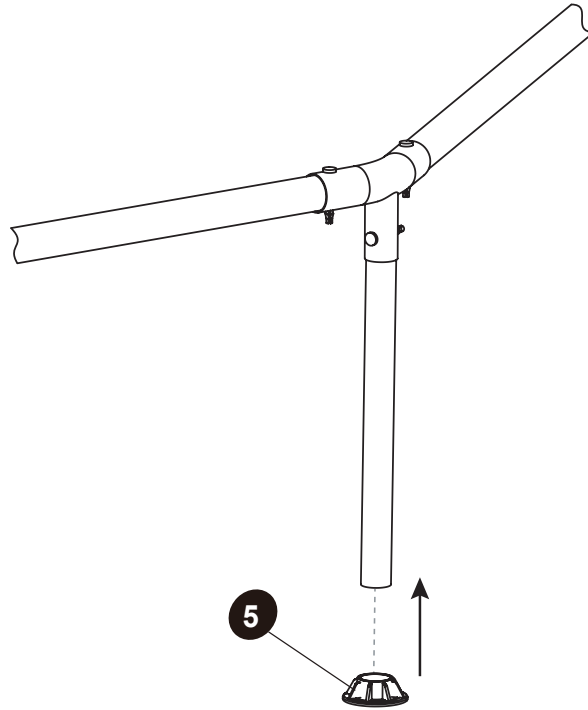

3

	12ft	14ft	15ft	16ft
4	10x	12x	12x	14x

4

	12ft	14ft	15ft	16ft
2	10x	12x	12x	14x

5

	12ft	14ft	15ft	16ft
5	10x	12x	12x	14x

6

Pool

EXIT Pool \varnothing 360x122/
 \varnothing 427x122/ \varnothing 457x122/ \varnothing 488x122

www.exittoys.com

Contact Information:

Dutch Toys Group B.V.
Edisonstraat 83
7006 RB Doetinchem, The Netherlands