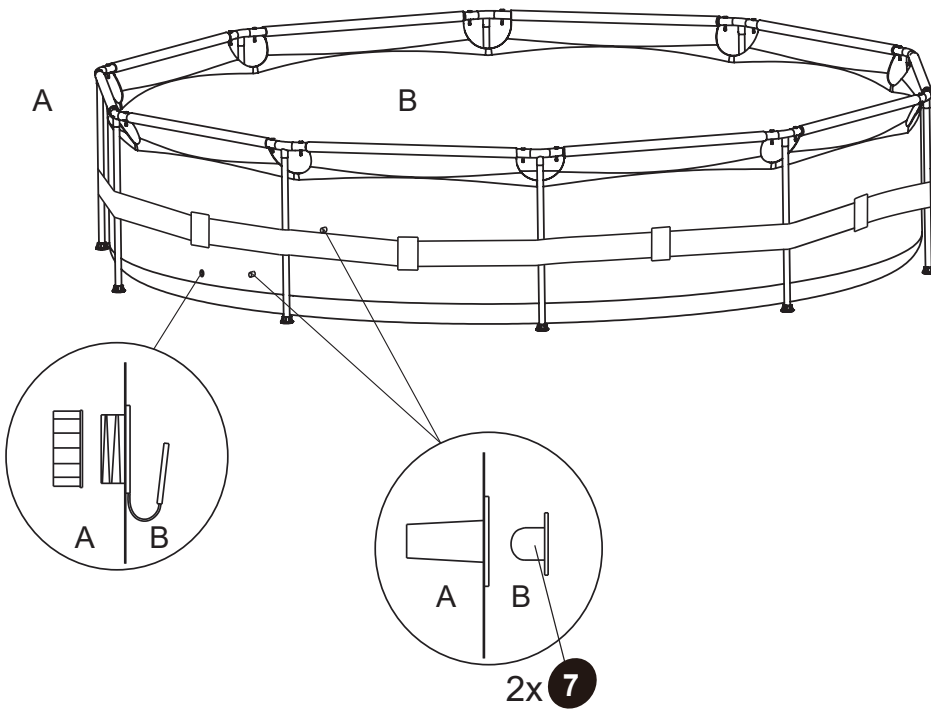

3

	12ft	14ft	15ft	16ft
4	10x	12x	12x	14x

4

	12ft	14ft	15ft	16ft
2	10x	12x	12x	14x

5

	12ft	14ft	15ft	16ft
5	10x	12x	12x	14x

6

Pool

EXIT Pool \varnothing 360x122/
 \varnothing 427x122/ \varnothing 457x122/ \varnothing 488x122

www.exittoys.com

Contact Information:

Dutch Toys Group B.V.
Edisonstraat 83
7006 RB Doetinchem, The Netherlands